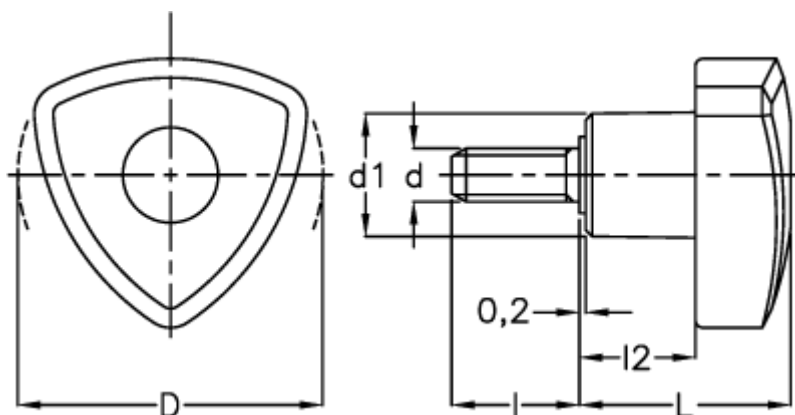

Article number: 2302083451

Description: E+G Lock knob
VTR.40 p-M8x16

Measures

d = 40

d1 = 16

d 6g = M8

l = 16

L = 30